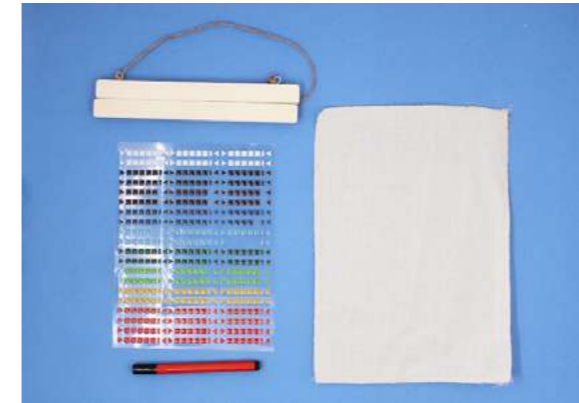

Fiche créative

Mon caméléon 3D

ÉTAPE 1 : JE FLASH LE QR CODE POUR TÉLÉCHARGER ET IMPRIMER MON MODÈLE. JE PRENDS DES GOMMETTES 3D ET UN SUPPORT EN COTON.