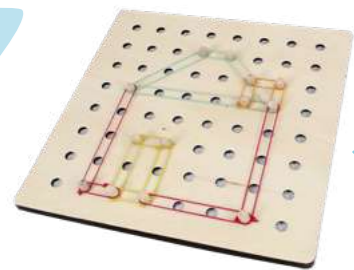

5 modèles à télécharger :

Accessoires

Perles

Perles en feutrine

Ces perles en feutrine 3 mm sont idéales à suspendre, à coudre ou à coller. Les enfants prendront plaisir à confectionner des guirlandes, des porte-clés ou des bracelets colorés !