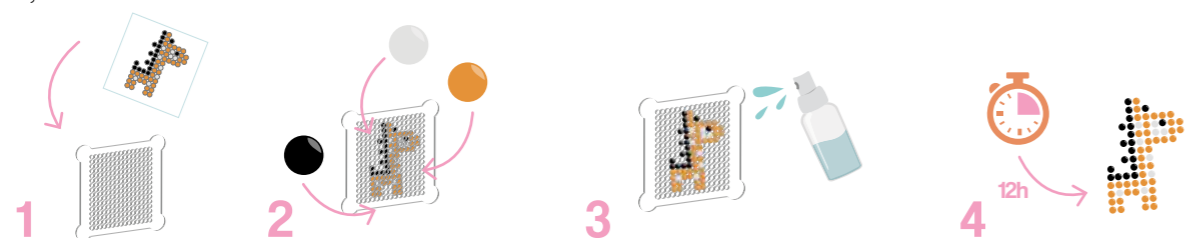

FORÊT ENCHANTÉE

- Colle & notice
- 10 pompons - Ø 1 cm
- 10 chenilles - 6 x 30 mm
- 1 coupon de feutrine 1 mm - 50 x 65 cm
- 13 formes en feutrine prédécoupées
- 10 yeux mobiles - Ø entre 0,8 x 2 cm

XXL

# Kits aquaperles

Les enfants pourront recréer nos AQUA'NIMALS et nos AQUA'FRUITS grâce à ces billes qui se collent à l'eau ! Pour cela, il suffit de placer le modèle souhaité sous la plaque en plastique, de positionner les aquaperles à l'emplacement indiqué, de vaporiser un peu d'eau et de laisser sécher. Après 12h de pause, les aquaperles sont parfaitement collées entre elles. Aucune source de chaleur n'est nécessaire, les enfants peuvent jouer en toute sécurité !