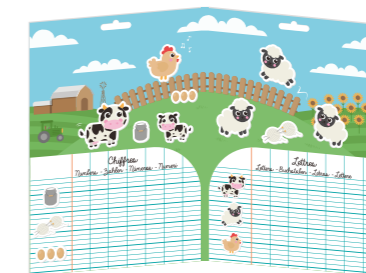

## Mes animaux tout doux

Ce puzzle cognitif fait appel au toucher de l'enfant avec 6 pièces texturées imitant le pelage de l'animal représenté. L'enfant a aussi un travail de reconnaissance littéraire en associant l'animal à son nom.

## Magical Learning STICKERS

Semblables à du silicone, les Magical Learning Stickers se collent et se décollent à l'infini sur toutes les surfaces lisses : Murs, cahiers, vitres, portes, tableaux... Vendu dans son livret sur le thème de la ferme, cet article initie les enfants à l'apprentissage des lettres et des chiffres. Lavable à l'eau, ces stickers ne contiennent ni colle, ni magnétique.