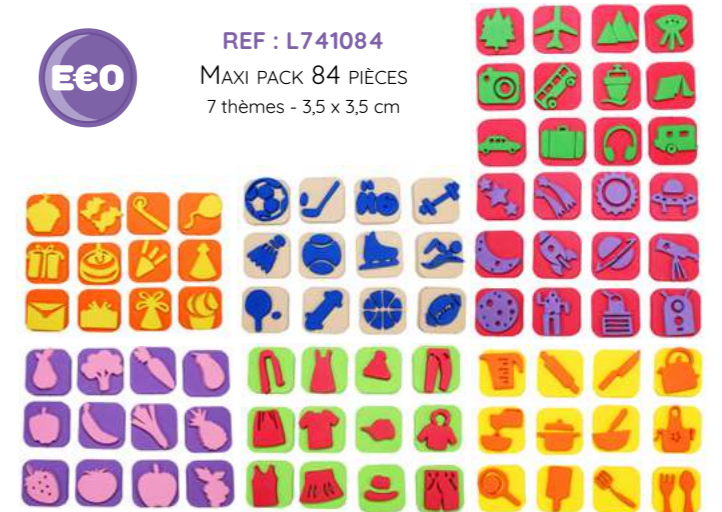

REF : L743000  
DESTINATION LUNE  
12 pièces - 3,5 x 3,5 cm

REF : L746000  
JOLIE GARDE ROBE  
12 pièces - 3,5 x 3,5 cm

REF : L745000  
TOQUE CHEF  
12 pièces - 3,5 x 3,5 cm

REF : L741084  
MAXI PACK 84 PIÈCES  
7 thèmes - 3,5 x 3,5 cm