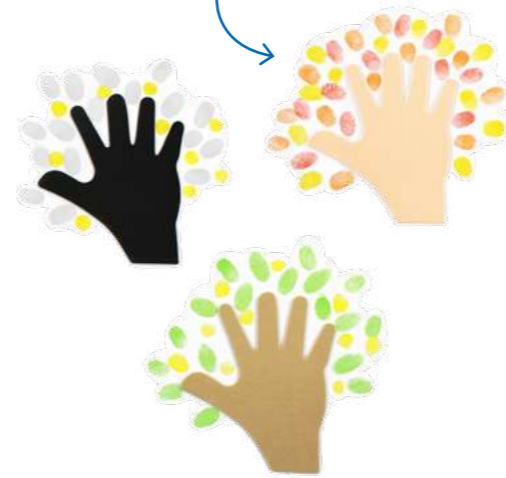

## Gommettes personnages

REF : L820977

VISAGES EXPRESSIFS

60 pièces - 4 coloris - Ø entre 2,5 et 4,5 cm

REF : L821978\*

COIFFURES & VÊTEMENTS

177 pièces - 105 vêtements et 72 coiffures

PRODUIT NON ADHÉSIF