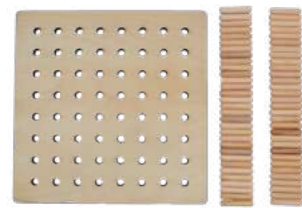

5 modèles à télécharger :

Accessoires

Perles

Perles en feutrine

Ces perles en feutrine 3 mm sont idéales à suspendre, à coudre ou à coller. Les enfants prendront plaisir à confectionner des guirlandes, des porte-clés ou des bracelets colorés !