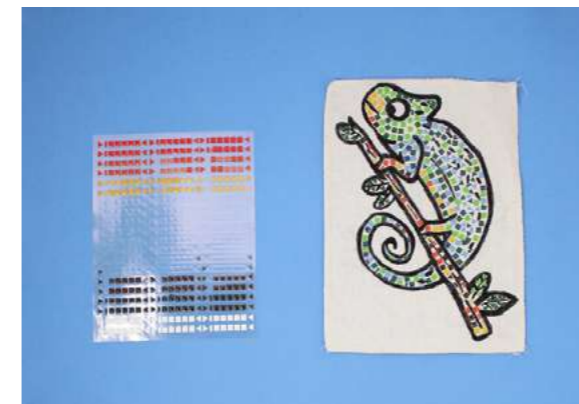

# Fiche créative

Mon caméléon 3D

ÉTAPE 1 : JE FLASH LE QR CODE POUR TÉLÉCHARGER ET IMPRIMER MON MODÈLE. JE PRENDS DES GOMMETTES 3D ET UN SUPPORT EN COTON.

ÉTAPE 2 : À L'AIDE D'UNE FEUTRE NOIR ÉPAIS, JE REPRODUIS LE CAMÉLÉON SUR LE COUPON DE TISSU DE LA PAGE 36.