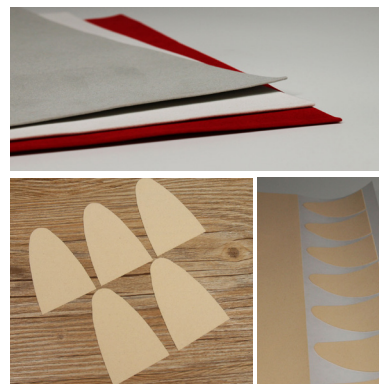

Suéline adhésive

Produits

Référence	Largeur	Longueur
REF L0779	1400 mm	Rouleau de 10 ml au minimum

8 Coloris

Noir 11	Biege 301	Bleu nuit 29	Rouge 1048
Marine 129	Blanc 13	Marron 314	Gris souris 1300

Consultez nous !

Pour autres coloris, longueurs ou formes particulières.

Caractéristiques

Matière : 45 % PC - 15 % VI - 40 % CO

Grammage : 200 g/m²