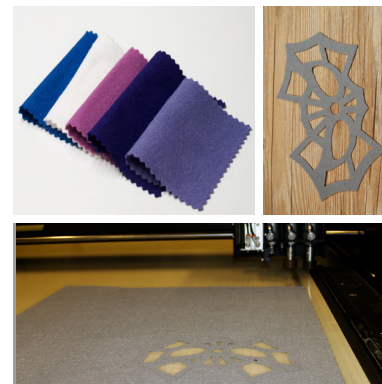

Feutrine ignifugée - Naturelle

Produits

Référence	Largeur	Longueur
REF L106	1900 mm	Rouleau de 32 ml

Classement au feu EN 13501 - 1
Fourni sur simple demande

Caractéristiques

Matière : Feutrine ignifugée 100% Viscose
Épaisseur : de 1 mm à 1,3 mm - Grammage : 140 g/m²

16 Coloris

Jaune * Col. 415	Orange * Col. 430	Coquelicot Col. 435	Cerise * Col. 436	Bordeaux Col. 480	Mauve * Col. 438	Lavande * Col. 439	Bleu Roy * Col. 444
Bleu Électrique Col. 413	Bleu Nuit * Col. 447	Aubergine * Col. 440	Vert Col. 416	Vert anglais Col. 452	Gris Souris Col. 425	Noir Col. 417	Blanc Col. 418

* commande de 640 ml minimum

Consultez nous!

Pour autres coloris, longueurs ou formes particulières.

(Minimum de commande pour les produits catalogue : 150€ HT - Prix Départ Usine - Règlement par avance pour la 1ère commande
Minimum de facturation pour les produits sur-mesure : 250 € HT)